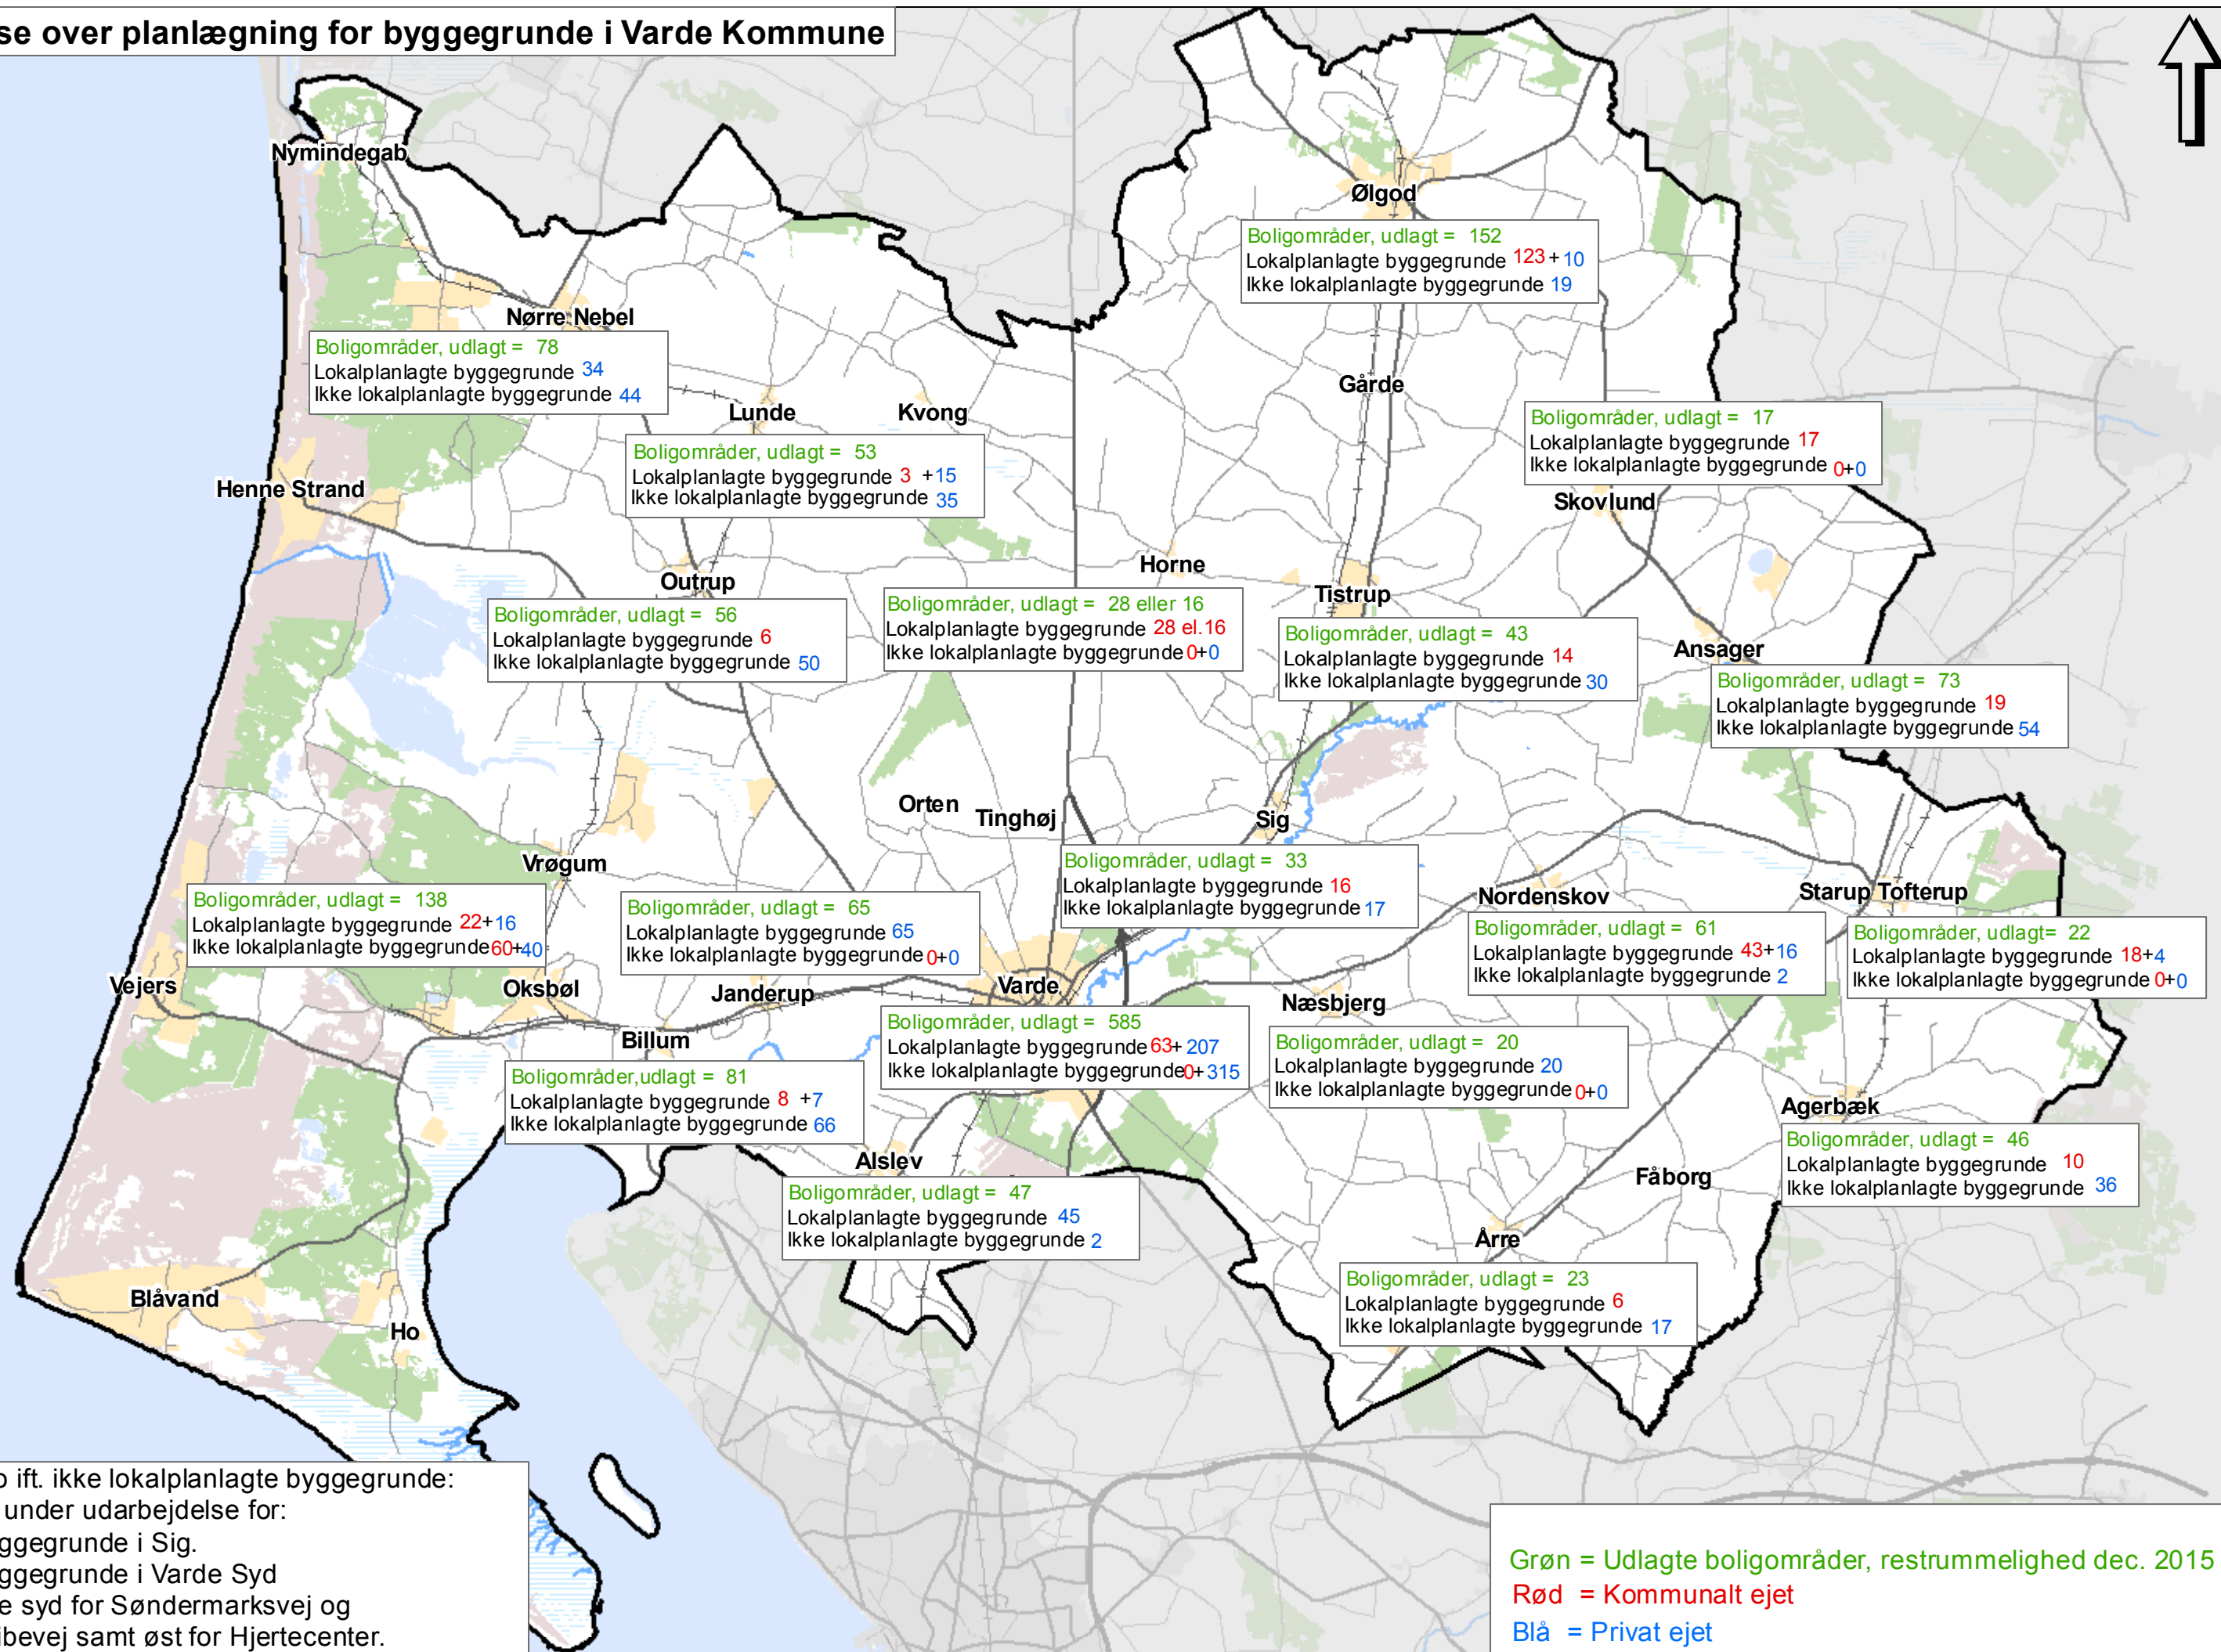

# Opgørelse over planlægning for byggegrunde i Varde Kommune

Bonus info ift. ikke lokalplanlagte byggegrunde:  
 Lokalplan under udarbejdelse for:  
 17 nye byggegrunde i Sig.  
 45 nye byggegrunde i Varde Syd  
 beliggende syd for Søndermarksvej og  
 vest for Ribevej samt øst for Hjertecenter.

Grøn = Udlagte boligområder, restrømmelighed dec. 2015  
 Rød = Kommunalt ejet  
 Blå = Privat ejet